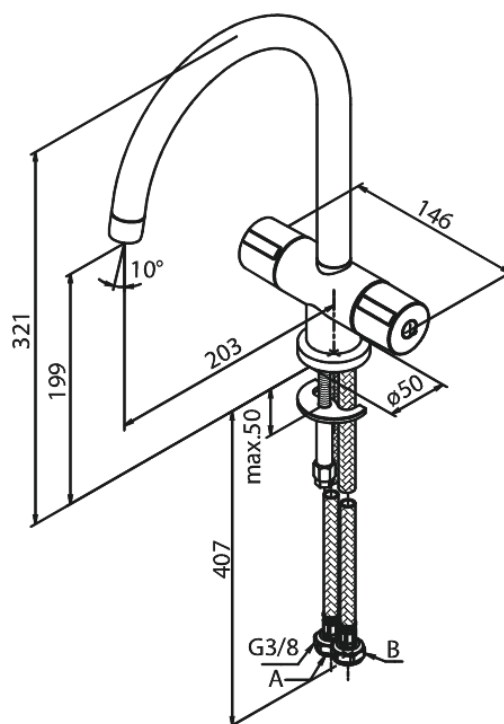

Unikke egenskaber

FM Mattsson Denmark ApS 1
Hvidkærvej 48, 5250 Odense SV, CVR 56416218

Tlf.: 88 33 00 34 danmark@fmmattssongroup.com

Mere information på damixa.dk

damixa